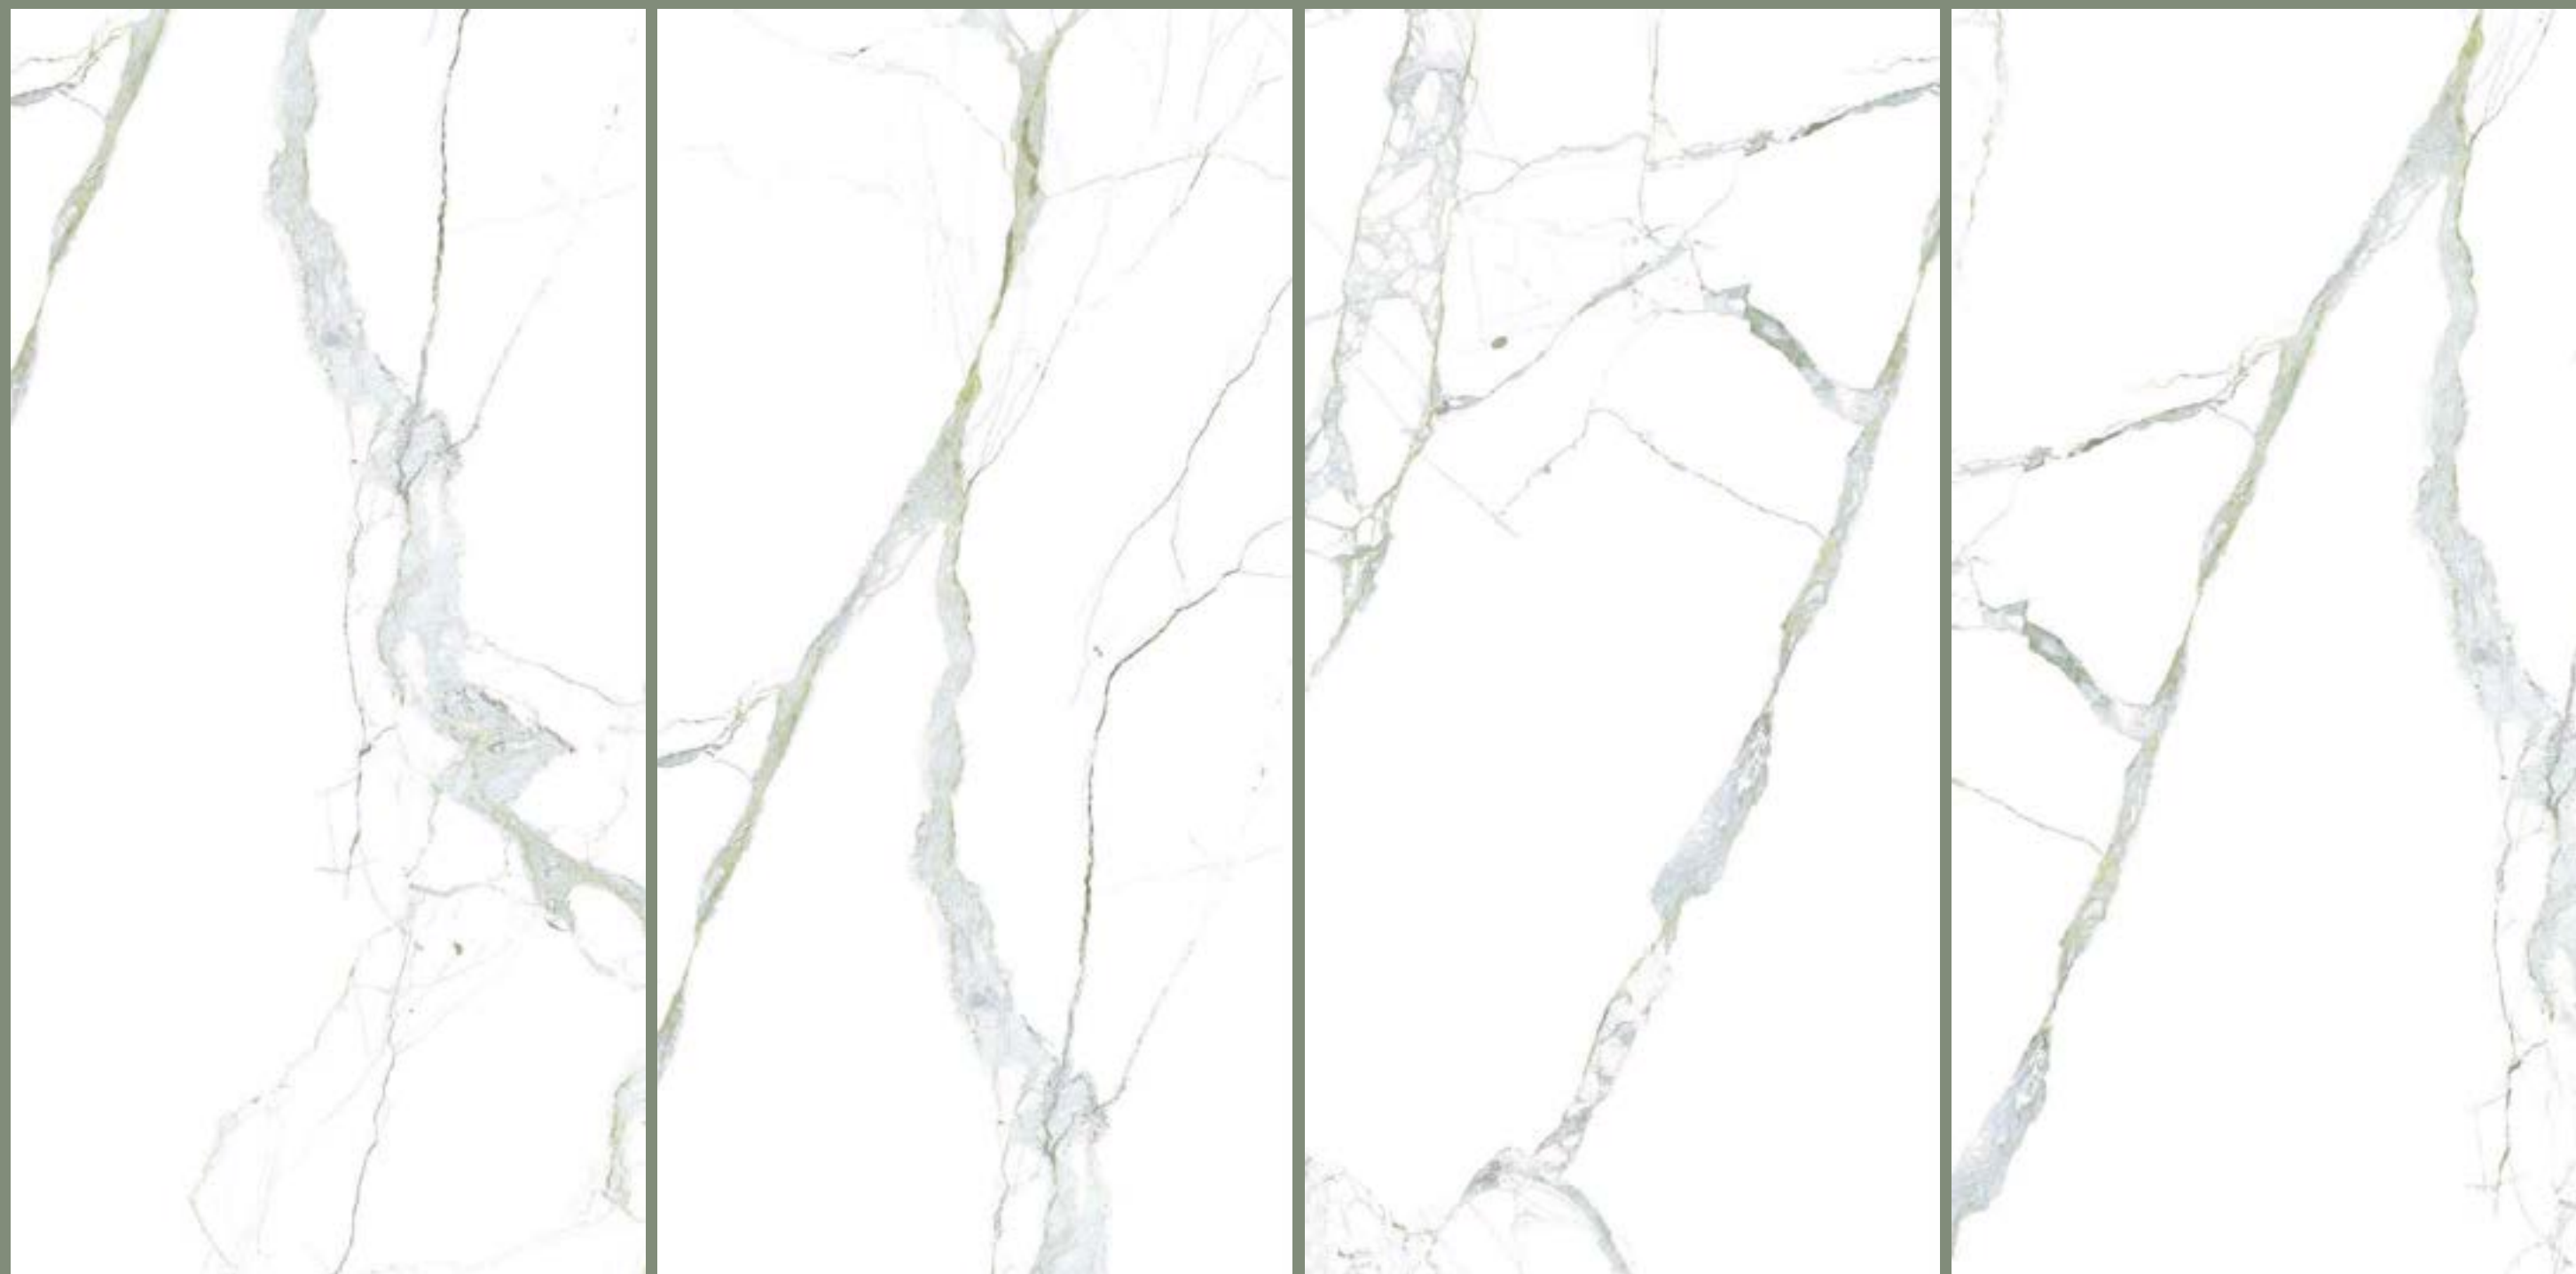

ALFA
AZURO

ALFA AZURO

SIZE
600x
1200MM

Series
GLOSSY

Random
04

ALFA KLEIN
BLUE

ALFA KLEIN BLUE

SIZE
600x
1200MM