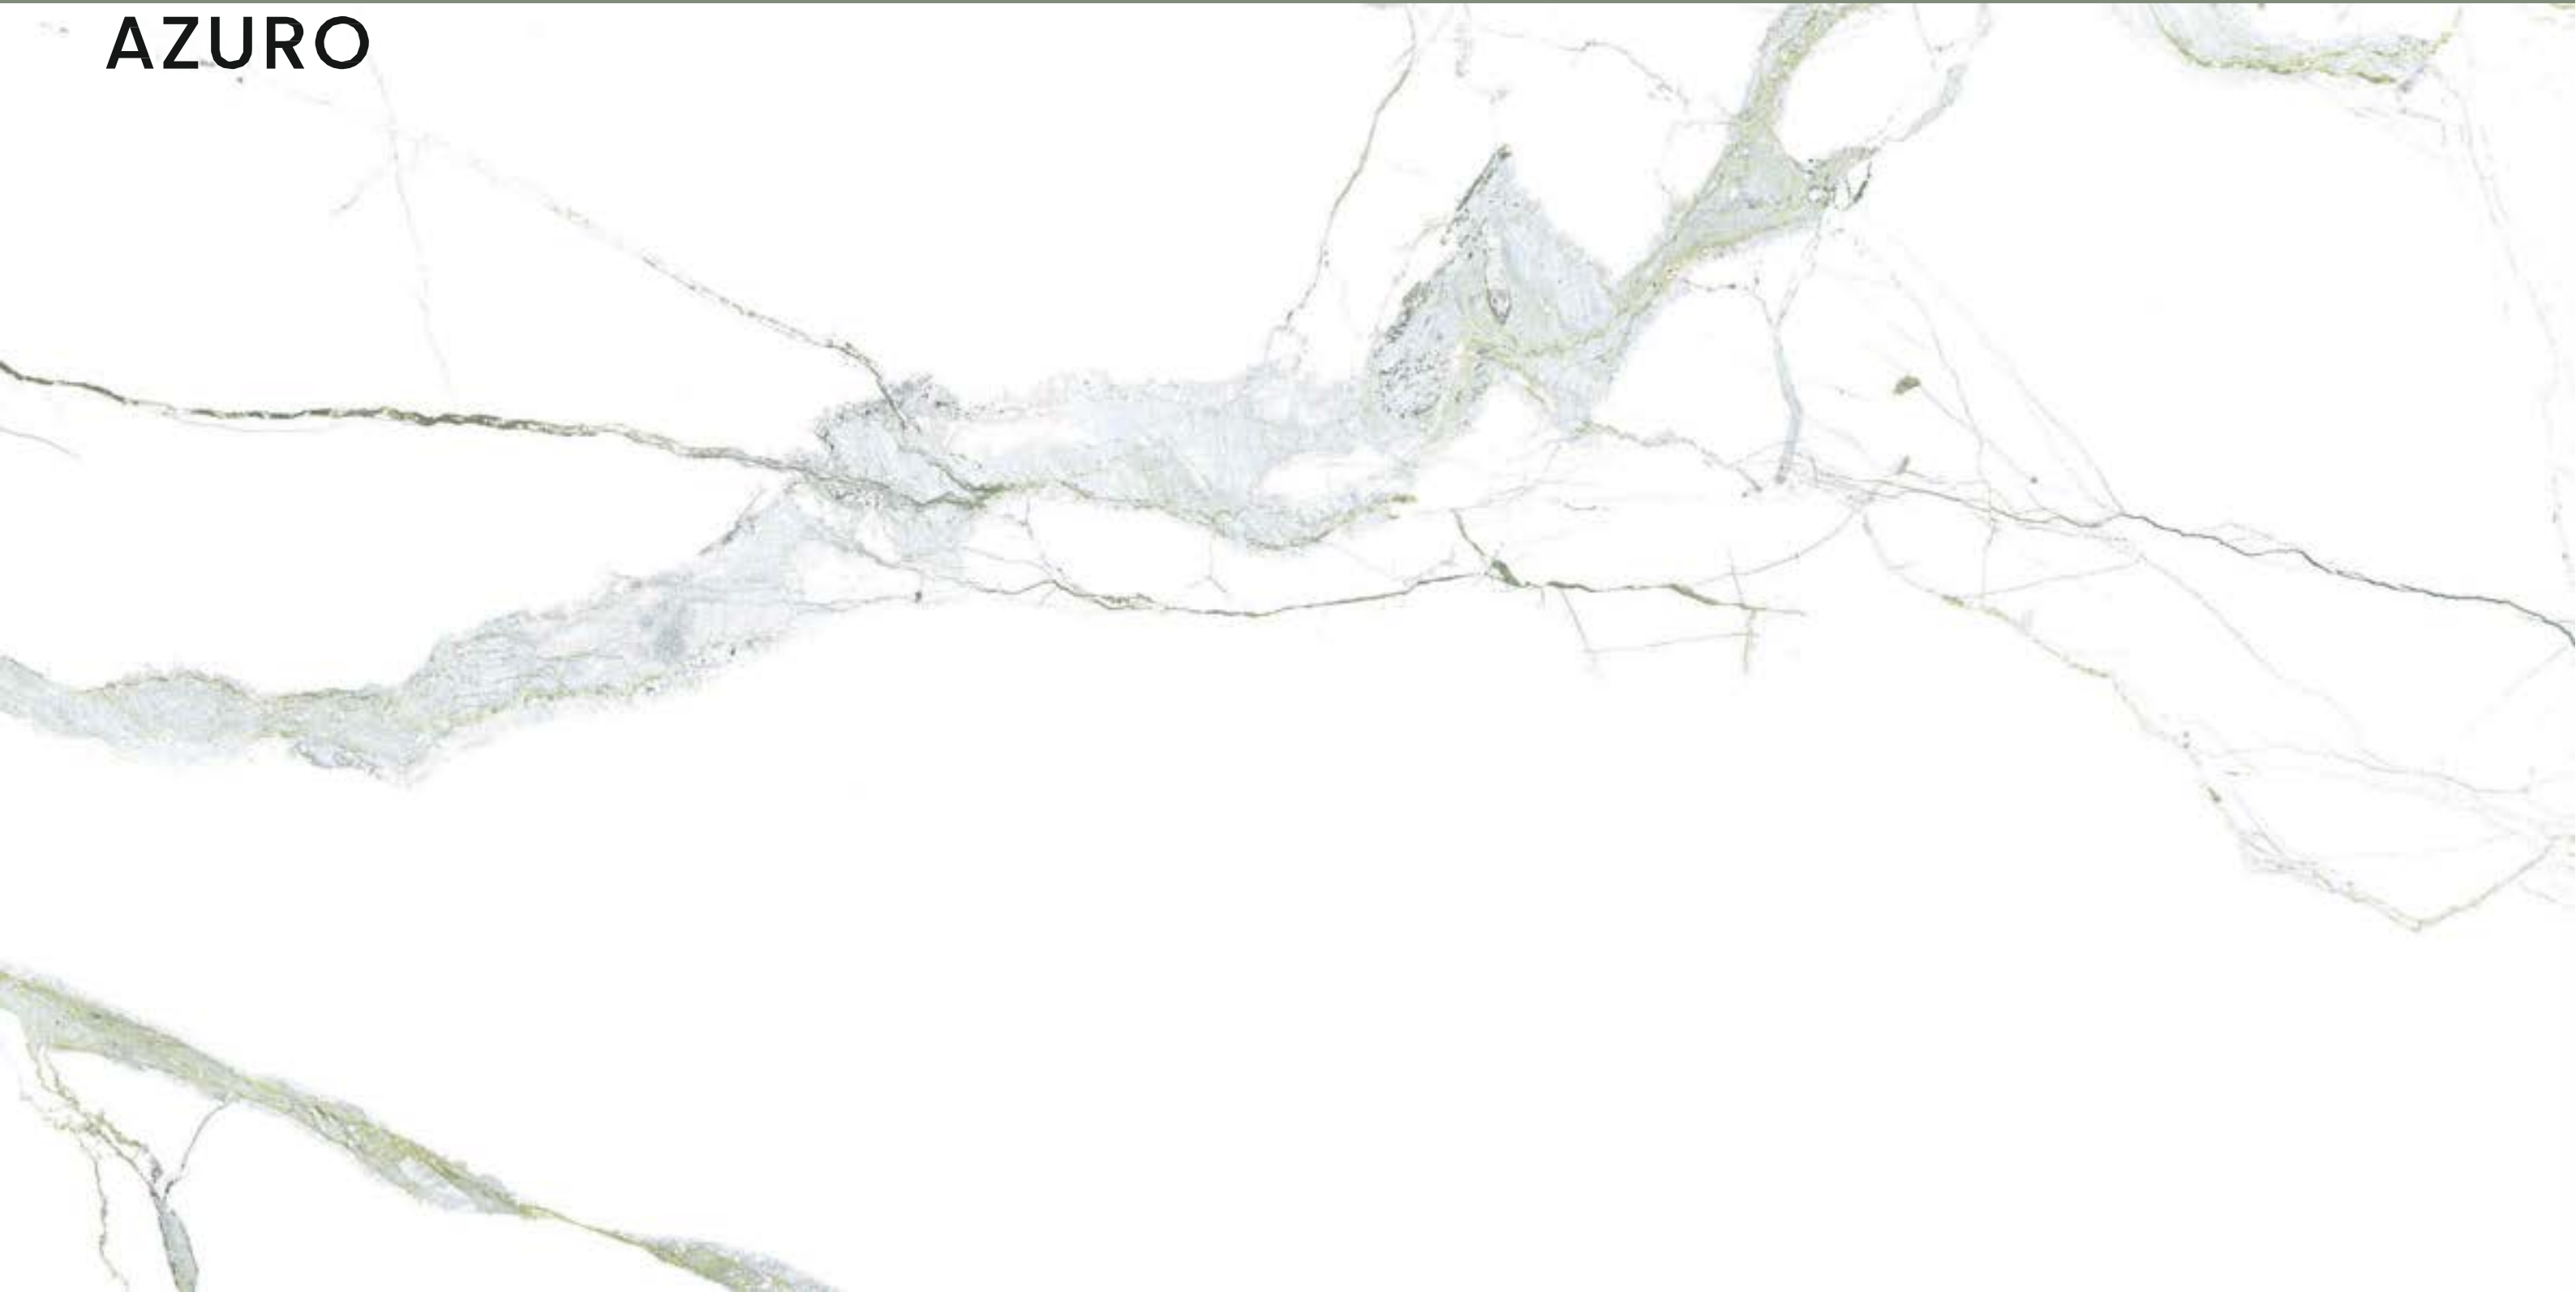

ALFA
AZURO

ALFA AZURO

SIZE
600x
1200MM

Series
GLOSSY

Random
04

ALFA KLEIN
BLUE

ALFA KLEIN BLUE

SIZE
600x
1200MM